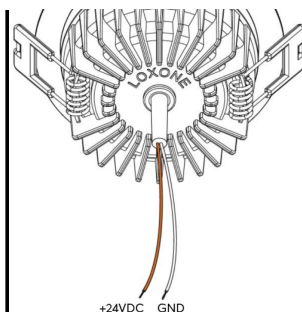

## Anschlüsse

Leiterquerschnitt	Anschlussleitung: 0.75mm <sup>2</sup> / AWG18 Anschlussklemmen: 0.14 ... 4mm <sup>2</sup> / AWG24 ... 12
Abisolierlänge	Anschlussleitung: 5mm / 0.2" Anschlussklemmen: 11mm / 0.43"
Temperaturbeständigkeit	Anschlussleitung: max. 70°C / 158°F Anschlussklemmen: max. 85°C / 185°F
Länge	Anschlussleitung: 120mm / 4,72" Anschlussklemmen: -

## Anschlussplan

Anschlussplan